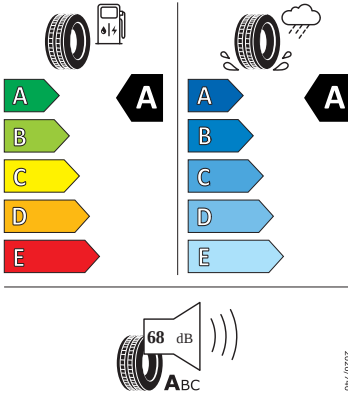

Energetické štítky pneumatik

- Goodyear 205/60 R16

- Hankook 205/60 R16

Hankook

1028694

205/60R16 92 V

C1

- Kumho 205/60 R16