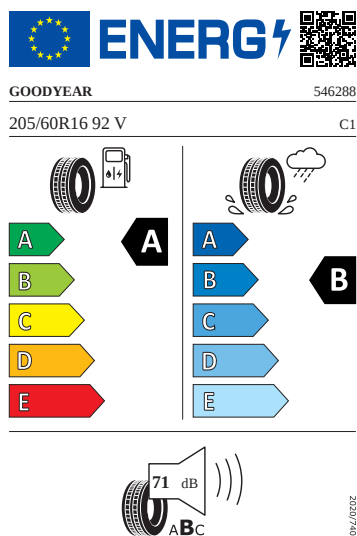

- Anténa pouze pro příjem FM, Diversity
- Asistent pro rozjezd do kopce
- Automatické udržování vzdálenosti
- Bez "drive select"
- Bez adaptéru
- Bez rozšířeného bezpečnostního systému
- Bez tažného zařízení
- Centrální zamykání "Keyless-Go" bez bezpečnostní pojistky
- DAB - digitální radiopřijem
- Detekce rozptýlení a únavy
- Elektronický imobilizér
- Externí, USB typ C, datová(é) zásuvka(-y) a nabíjecí zásuvka(-y) se zvýšeným nabíjecím výkonem
- Kotoučové brzdy zadní
- Kryt zavazadlového prostoru, posuvný
- Opěrky hlavy vzadu (3 kusy)
- Osvětlení zavazadlového prostoru
- Parkovací senzory vpředu a vzadu
- Posilovač brzd pro vozidla bez elektrického pohonu (ESC a elektronický posilovač brzd)
- Přístrojová deska standardní
- Prodloužení intervalu údržby
- Sada nářadí a zvedák vozu
- Síťový program
- Sklo pro optimalizovaný teplotní komfort
- Spouštěč okna s komfortním ovládáním a vypínací pojistkou, elektrický
- Šrouby se zabezpečením proti krádeži
- Světlo pro denní svícení s asistenčním světlem a automatickou funkcí Coming Home a Leaving Home
- Tříbodové automatické bezpečnostní pásy zadní vnější se štítkem ECE
- Upevnění dětské sedačky pro dět. zádrž. systém i-Size, 2 x Top Tether a upevnění dět. sed. vpředu na str. spol.
- Vnější zpětná zrcátka, el. sklopná, el. nastavitelná, separátně vyhřívaná
- Vyhřívání předních sedadel

Energetické štítky pneumatik

- Goodyear 205/60 R16

- Hankook 205/60 R16