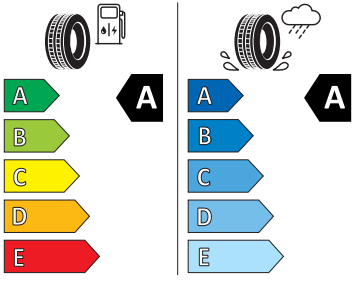

Hankook

1024355

215/65R17 99 V

C1

2020/740