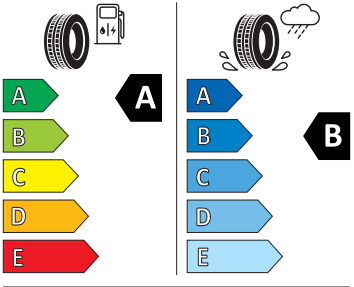

2020/7/40

- Goodyear 205/60 R16

GOODYEAR

546288

205/60R16 92 V

C1