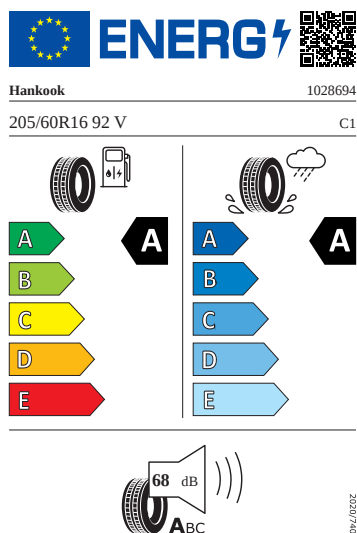

Vnitřní vybavení

- Kožený multifunkční volant

Energetické štítky pneumatik

- Hankook 205/60 R16

- Kumho 205/60 R16

KUMHO PS71

2267663

205/60R16 92 V