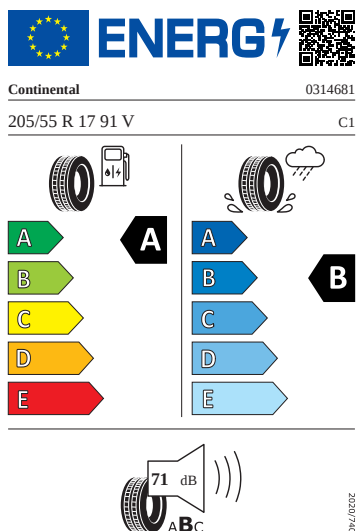

Vnější výbava

- Sada nápisů "Hybrid"
- Nárazníky v barvě karoserie s chromovanou lištou
- Vnější zpětná zrcátka lakovaná v barvě karoserie
- El. sklápění pro vnější zp. zrcátka s aut. stmíváním na straně řidiče
- Stěrač zadního okna s ostřikovačem
- Ukazatel stavu kapaliny ostřikovačů
- Střešní nosič v odstínu Dark Chrome
- Chromované orámování oken
- Parkovací senzory vpředu a vzadu

Kola a pneumatiky

- Bezpečnostní šrouby kol
- Rotare 17"
- Pneumatiky 205/55 R17 91V
- Rezervní kolo (neplnohodnotné)
- Krytky šroubů kol

Vnitřní výbava

- Deštník ve dveřích řidiče
- Elektrické ovládání oken vpředu a vzadu
- Osvětlení zavazadlového prostoru
- Textilní koberce vpředu a vzadu
- Elektricky odjistitelný roletový kryt zavazadlového prostoru
- Vyhřívané čelní sklo
- Sunset
- Dekorativní obložení palubní desky Mutant Cocoon Silver
- Dekorativní prahové lišty

Ostatní

- Sada nářadí a zvedák vozu

Vnitřní vybavení

- Vyhřívaný multifunkční kožený volant s pádly

Energetické štítky pneumatik

- Continental 205/55 R17

- Michelin 205/55 R17