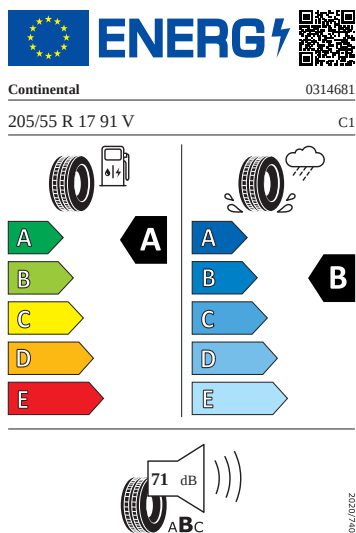

- Parkovací senzory vpředu a vzadu

Kola a pneumatiky

- Bezpečnostní šrouby kol
- Rotare 17"
- Pneumatiky 205/55 R17 91V
- Rezervní kolo (neplnohodnotné)
- Krytky šroubů kol

Vnitřní výbava

- Deštník ve dveřích řidiče
- Elektrické ovládání oken vpředu a vzadu
- Osvětlení zavazadlového prostoru
- Textilní koberce vpředu a vzadu
- Elektricky odjistitelný roletový kryt zavazadlového prostoru
- Vyhřívané čelní sklo
- Sunset
- Dekorativní obložení palubní desky Mutant Cocoon Silver
- Dekorativní prahové lišty

Ostatní

- Sada nářadí a zvedák vozu

Vnitřní vybavení

- Vyhřívaný multifunkční kožený volant s pádly

Energetické štítky pneumatik

- Continental 205/55 R17

- Michelin 205/55 R17