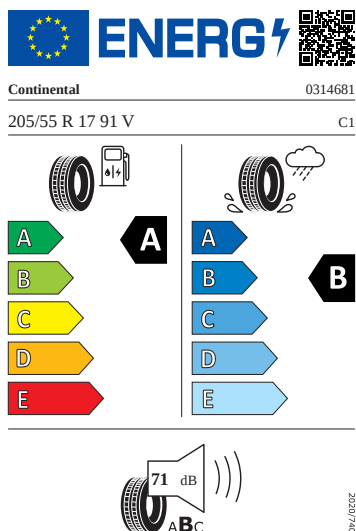

Ostatní

- Sada nářadí a zvedák vozu

Vnitřní vybavení

- Vyhříváný multifunkční kožený volant s pádly

Energetické štítky pneumatik

- Continental 205/55 R17

- Michelin 205/55 R17

MICHELIN