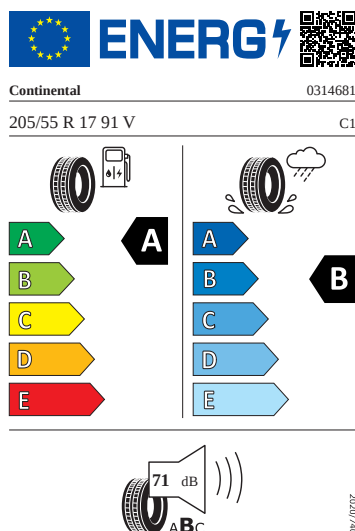

Kola a pneumatiky

- Bezpečnostní šrouby kol
- Pneumatiky 205/55 R17 91V
- Rezervní kolo (neplnohodnotné)
- Krytky šroubů kol
- Rotare 17"

Ostatní

- Adaptér zásuvky tažného zařízení
- Sada nářadí a zvedák vozu

Vnitřní vybavení

- Vyhřívaný multifunkční kožený volant s pádly

Energetické štítky pneumatik

- Continental 205/55 R17

- Michelin 205/55 R17

MICHELIN

069790

205/55R17 91 V