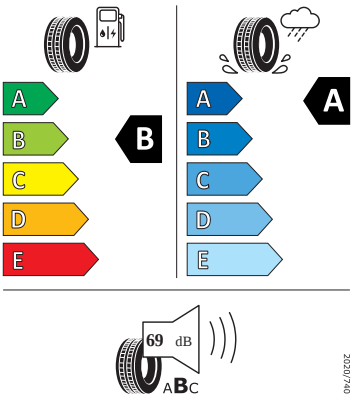

Vnitřní vybavení

- Vyhřívaný multifunkční kožený volant s pádly

Energetické štítky pneumatik

- GOODYEAR 225/45 R18

GOODYEAR

724727

225/45R18 91 Y

C1